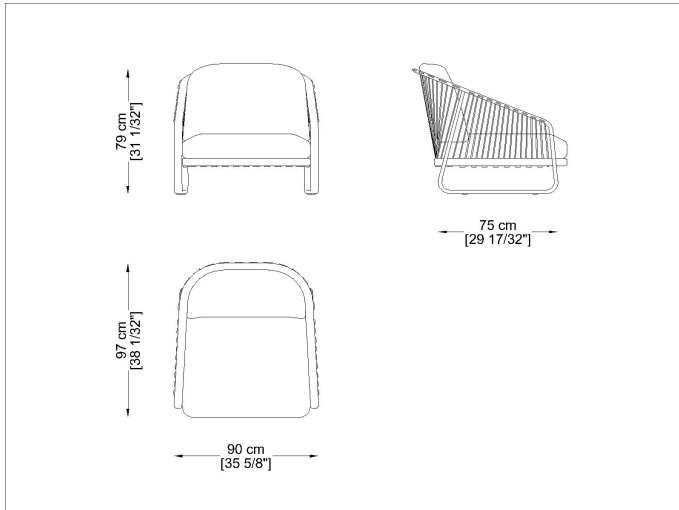

Disegni

SYP19097C01